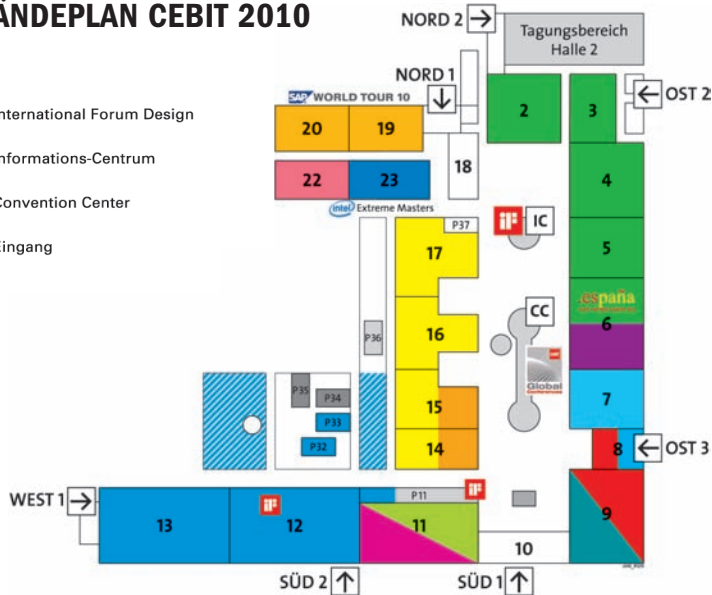

GELÄNDEPLAN CEBIT 2010

 International Forum Design

 Informations-Centrum

 Convention Center

 Eingang

 **Business IT**
Hallen 2-6

 **Internet & Mobile Solutions/Webciety**
Halle 6

 **CeBIT Destination ITS**
Halle 7

 **CeBIT Green IT**
Halle 8

 **Public Sector Parc**
Halle 9

 **future parc**
Halle 9

 **CeBIT Security World**
Halle 11

 **Business Communication & Networks** Hallen 12/13,
Pavillons 32/33, Freigelände

 **ICT Infrastructure**
Hallen 14-17

 **Planet Reseller**
Hallen 14/15

Neu sortiert: Unter dem Leitmotto „Connected Worlds“ hat sich die CeBIT im Jahr 2010 neu geordnet